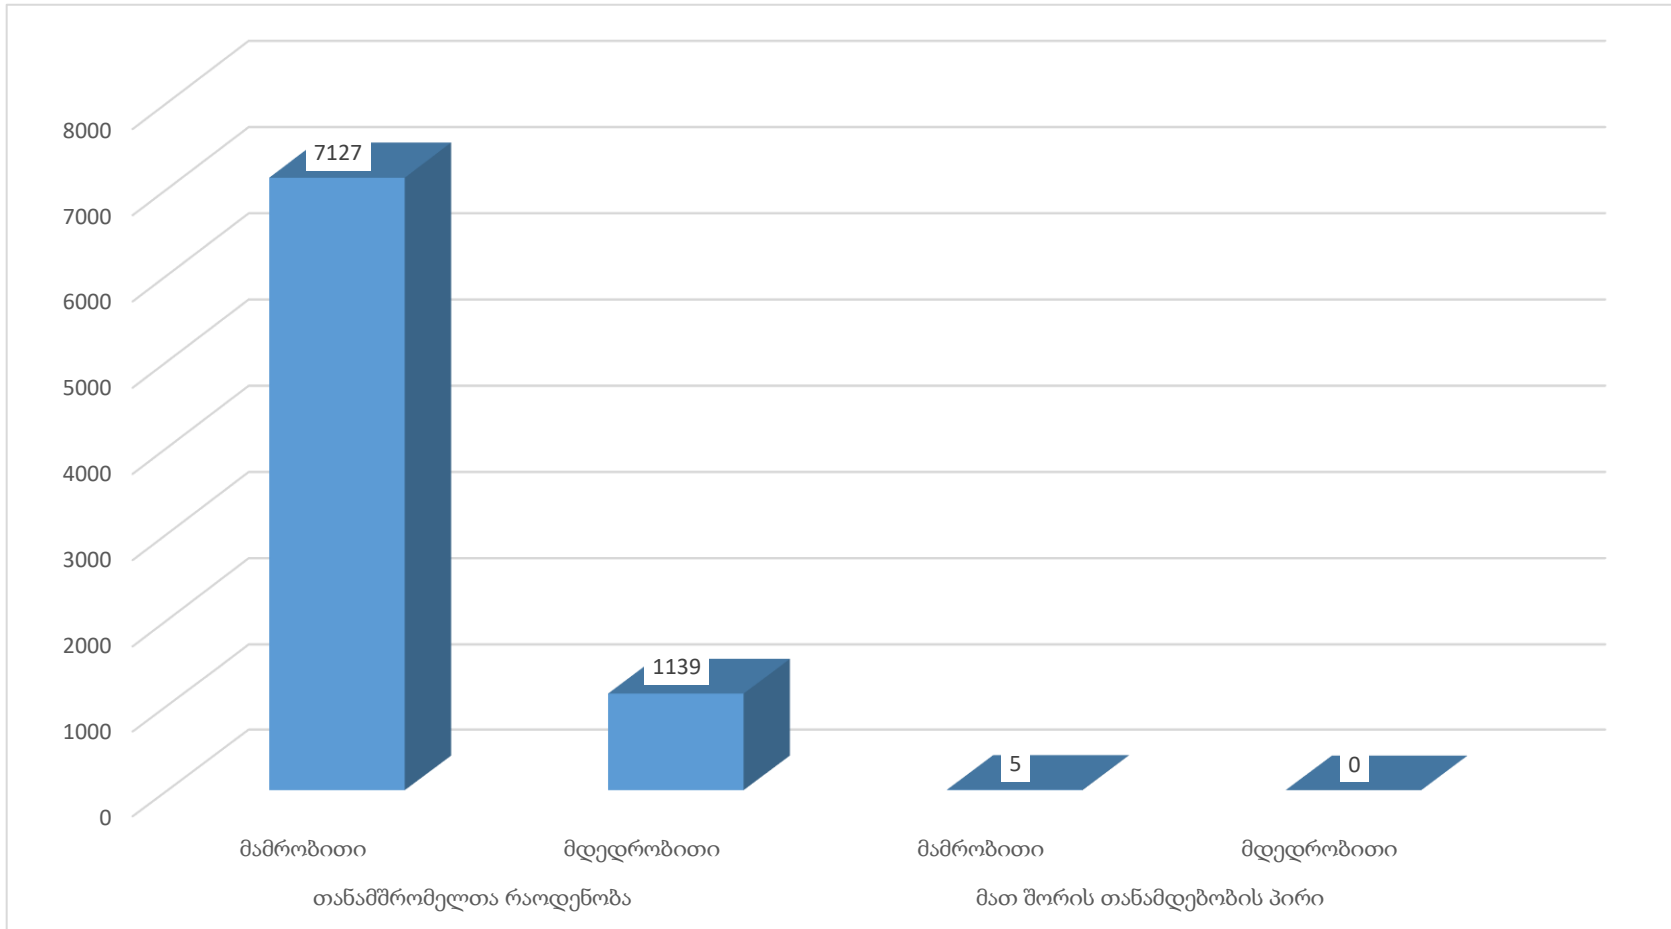

საქართველოს შინაგან საქმეთა სამინისტროს სსიპ - დაცვის პოლიციის დეპარტამენტის თანამშრომელთა რაოდენობა გენდერულ  
ჭრილში 2022 წლის IV კვარტლის მდგომარეობით

**შენიშვნა:** "საჯარო სამსახურის შესახებ" საქართველოს კანონის მოქმედება არ ვრცელდება საქართველოს შს სამინისტროს მოსამსახურეებზე, ვინაიდან დასაქმებულ პირთა კატეგორიებს არეგულირებს საქართველოს შს მინისტრის N995 ბრძანება. ზემოაღნიშნულიდან გამომდინარე, დასაქმებულ პირთა მონაცემები დამუშავებულია "საჯარო დაწესებულებაში ინტერესთა შეუთავსებლობისა და კორუფციის შესახებ" საქართველოს კანონის შესაბამისად.